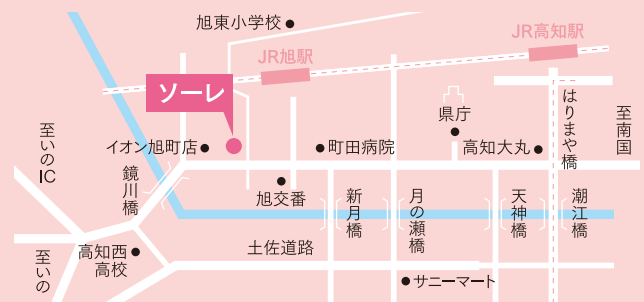

参加のお申込みはWEB、メール、FAXで

www.worcolla.com

✉ info@worcolla.com

fax 089-908-4656

*センターの駐車場は、約35台分です。
*周辺に有料の駐車場はありませんので、なるべく公共交通機関でご来館ください。

こうち男女共同参画センター「ソレ」

高知市旭町3丁目115番地 TEL088-873-9100
<http://www.sole-kochi.or.jp>