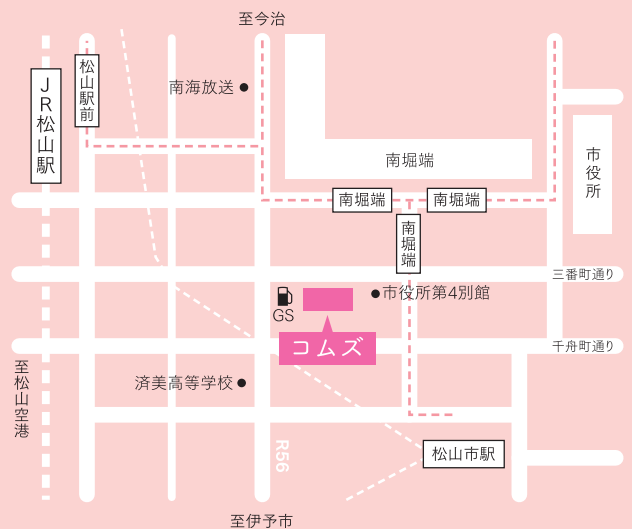

花、ひらくプロジェクト事務局

NPO法人ワークライフ・コラボ

愛媛県松山市緑町一丁目2-1和光会館 TEL 089-904-1572

* お申込みいただいた情報は本事業運用以外の目的では使用いたしません。

joseikigyo.go.jp

[Facebook] <https://www.facebook.com/joseikigyo/>

コムズ(松山市男女共同参画推進センター)

愛媛県松山市三番町六丁目4-20 TEL 089-943-5776