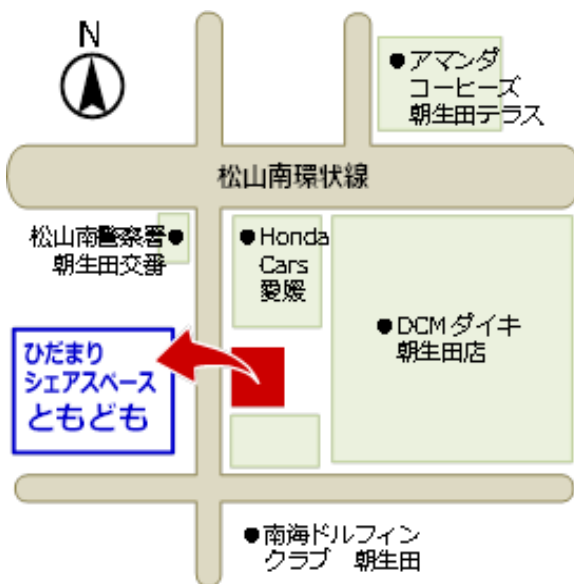

地域の
異世代交流をもっと！

であ
だれかに出会える！
であ
なにかに出会える！

ひだまり
シェアスペース

ともども

— 友共 —

☆『ともども』は、その場所を複数の人が共有し、会話や交流・仕事などを通じて、お互いが何かしら得ることでき、自分をランクアップできるシェアスペースを目指しています。

シェアオフィスのご利用

9:00～17:00 (要予約)

※詳細は下記まで

- ・プチカフェ (バリスタカフェ販売)
- ・冷暖房, Wi-Fi 完備 ・子連れ OK
- ・キッチンスペース利用可

1 月中は特別価格で
ご利用できます☆
通常 1 時間 500 円
→ 3 時間まで 500 円 / 1 回

— 料金 —

- ・ 500 円 / 1 H
- ・ 5,000 円 / 1 カ月 8 日以内
- ・ 10,000 円 / 1 カ月 9 日以上

イベントや交流カフェの開催

- ◆プチマルシェやチャレンジセミナー、地域の方々との交流カフェなどを開催します。開催が決定すれば、その都度、チラシや SNS でお知らせいたします。
- ◆また、『ともども』でイベントをやりたい方も募集しております、(^。^)/

シニアハイツ友伍 2階 サロン室
松山市朝生田町 6 丁目 2-27
(DCM ダイキ朝生田店 西側)

企画・運営 特定非営利活動法人 **ワークライフ・コラボ**
松山市緑町 1 丁目 2-1 和光会館 TEL 089-904-1572
<http://www.worcolla.com/>