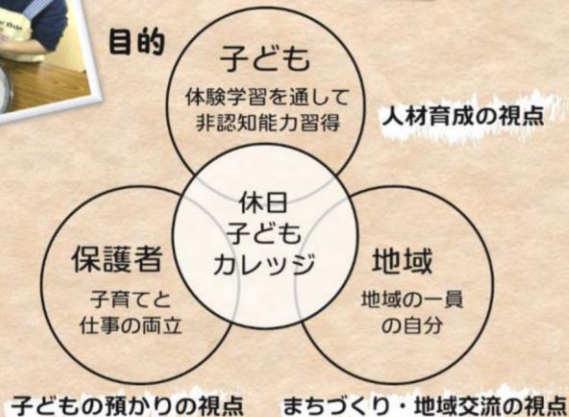

スタッフ

- **担任**
有資格者・放課後児童支援員・
子育て経験者
- **副担任・サポーター**
企業の若手人材・地域の方・大学生
- **社会教育プログラム担当**
地域の企業や団体・個人・大学生

集団行動を通してコミュニケーションを促し、気づきを大切に
し、子どもの生きる力を育む場所
として実施します。

※写真はすべてイメージです。

? 休日子ども カレッジって?

子どもにとって

- ・居場所のひとつ
- ・社会人基礎力、コミュニケーション力等を身に付ける場
- ・体験学習を通じて非認知能力を身に付ける場

保護者にとって

- ・子育てと仕事の両立サポート

地域にとって

- ・「地域」や「企業」と「子ども」がかかわれる場

ワークライフ・コラボが松山大学の協力を得て実施する、長期
休暇（夏・冬・春）の小学生の預かり事業です。1日1プログラ
ム（3/4時間目もしくは5/6時間目）企業や団体、地域の
方とコラボした「社会教育プログラム」を実施。企業や団体が、
子どもたちの「職業理解」や「地域貢献」として授業を行います。